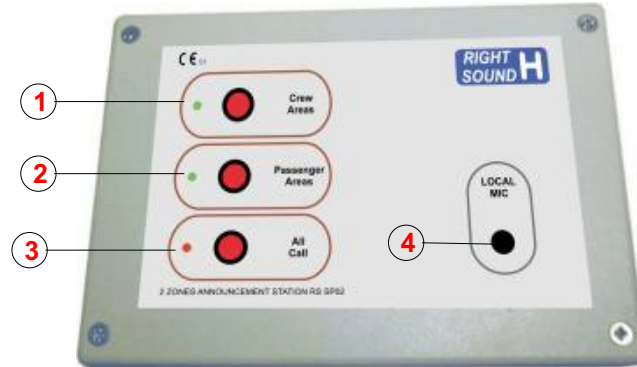

ΚΟΝΣΟΛΑ ΕΠΙΛΟΓΗΣ 2 ΖΩΝΩΝ ΜΕ ΜΙΚΡΟΦΩΝΟ ΤΥΠΟΥ CB

ISO 9001

1. Πλήκτρο κλήσης ζώνης πληρώματος
2. Πλήκτρο κλήσης ζώνης επιβατών
3. Πλήκτρο κλήσης όλων των ζωνών μαζί (all call)
4. Βύσμα εισόδου μικροφώνου

ΣΥΜΦΩΝΟ ΜΕ ΟΔΗΓΙΑ 98/18/EC (ΑΣΦΑΛΕΙΑ ΠΛΟΙΩΝ) ΚΑΙ ΤΟΥΣ ΚΑΝΟΝΙΣΜΟΥΣ IMO RES.A.830(19), SOLAS 1997 IEC 60945(3rd ed. 1996), EN 50082-2,1996, MSC/Circ.808(ΚΑΤΑΛΛΗΛΟ ΓΙΑ ΧΡΗΣΗ ΣΕ ΠΛΟΙΑ)

ΠΡΟΔΙΑΓΡΑΦΕΣ - ΧΑΡΑΚΤΗΡΙΣΤΙΚΑ

ΤΑΣΗ ΛΕΙΤΟΥΡΓΙΑΣ	18-24V DC / 100mA
ΧΡΩΜΑ	ABS Light gray
ΜΙΚΡΟΦΩΝΟ	External - δυναμικό τύπου cb
ΕΞΟΔΟΣ AUDIO	0,1 - 350mV pp / 47KΩ
ΠΑΡΑΜΟΡΦΩΣΗ	<0,1%
ΛΟΓΟΣ ΣΗΜΑ/ΘΟΡΥΒΟΣ	>80 db
ΖΩΝΕΣ ΕΠΙΛΟΓΗΣ	2 & All Call
ALARM SIGNALS	Όχι
ΤΑΣΗ ΕΞΟΔΟΥ CONTROLS	18-24V dc
ΤΟΠΟΘΕΤΗΣΗ	ΕΠΙΤΡΑΠΕΖΙΑ
ΥΛΙΚΟ ΚΑΤΑΣΚΕΥΗΣ	ABS
ΚΩΔΙΚΟΣ	RS 4005
ΕΓΓΥΗΣΗ	2 ΕΤΗ