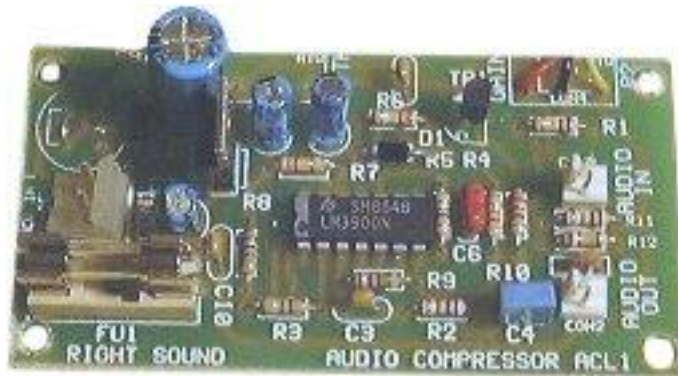

Κάρτα compressor - limiter RS 30A5

ISO 9001

ΠΡΟΔΙΑΓΡΑΦΕΣ - ΧΑΡΑΚΤΗΡΙΣΤΙΚΑ

ΤΑΣΗ ΛΕΙΤΟΥΡΓΙΑΣ	9 - 12V DC
ΕΥΑΙΣΘΗΣΙΑ ΕΙΣΟΔΟΥ	100 mV - 1V adjustment
ΒΑΘΟΣ ΣΥΜΠΙΕΣΗΣ	-20 db / 1 KHz
ΑΠΟΚΡΙΣΗ ΣΥΧΝΟΤΗΤΟΣ	20- 20000 Hz
ΤΑΣΗ ΕΞΟΔΟΥ (AUDIO)	300 mV
ΧΡΟΝΟΣ ΕΝΕΡΓΟΠΟΙΗΣΗΣ /	1 msec
ΑΠΕΛΕΥΘΕΡΩΣΗΣ	2-20 msec
ΠΑΡΑΜΟΡΦΩΣΗ	< 1 %
ΘΟΡΥΒΟΣ	< 70 db
ΡΥΘΜΙΣΤΙΚΑ	DEPTH, GAIN, LIMIT
ΕΓΓΥΗΣΗ	2 ETH
ΑΣΦΑΛΕΙΑ	CE, 89 336 /EEC, 73/23/ EEC