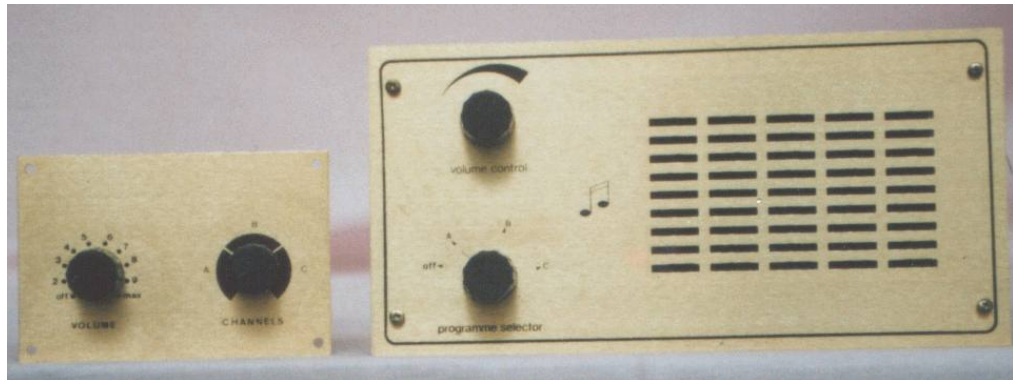

ΜΟΝΑΔΑ ΔΩΜΑΤΙΟΥ ΓΙΑ ΞΕΝΟΔΟΧΕΙΑ - ΠΛΟΙΑ RS 1006

ISO 9001

**ΕΠΙΤΟΙΧΗ - ΜΠΟΥΑΖΕΡΙ - ΕΝΤΟΙΧΙΣΜΟΥ - ΚΟΜΟΔΙΝΟΥ - ΝΟΚΙ ΠΛΟΙΟΥ
ΠΟΥΔΡΑ ΑΣΠΡΗ - ΜΠΛΕ - ΜΑΥΡΗ / ΑΝΟΔΙΩΣΗ ΧΡΥΣΟ - ΑΣΗΜΙ - ΚΑΦΕ - ΜΑΥΡΟ**

ΣΥΜΦΩΝΟ ΜΕ ΟΔΗΓΙΑ 98/18/ΕΚ (ΑΣΦΑΛΕΙΑ ΠΛΟΙΩΝ) ΚΑΙ ΤΟΥΣ ΚΑΝΟΝΙΣΜΟΥΣ IMO RES.A.830(19), SOLAS 1997 IEC 60945(3rd ed. 1996), EN 50082-2,1996, MSC/Circ.808(ΚΑΤΑΛΛΗΛΟ ΓΙΑ ΧΡΗΣΗ ΣΕ ΠΛΟΙΑ)

ΠΡΟΔΙΑΓΡΑΦΕΣ - ΧΑΡΑΚΤΗΡΙΣΤΙΚΑ

ΠΡΟΓΡΑΜΜΑΤΑ	2-6
ΕΠΙΛΟΓΗ ΕΝΤΑΣΗΣ	12 ΒΗΜΑΤΙΚΕΣ/10db
ΜΕΤΑΓΩΓΟΙ	ΑΤΕΡΜΟΝΕΣ ΑΝΟΙΚΤΟΥ ΤΥΠΟΥ
ΜΕΓΑΦΩΝΟ	8 OHMS-2,5W
ΔΙΑΣΤΑΣΕΙΣ Π-Υ-Β	240 X 120 X 55 mm
ΚΩΔΙΚΟΣ	RS 1006
ΧΡΩΜΑ ΠΡΟΣΟΨΗΣ	ΣΤΑΝΤΑΡ BRONZE,ΛΕΥΚΟ,ΚΑΦΕ,ΜΑΥΡΟ ΚΑΙ ΟΛΑ ΤΑ ΧΡΩΜΑΤΑ ΗΛΕΚΤΡΟΣΤΑΤΙΚΗΣ ΒΑΦΗΣ.
ΤΟΠΟΘΕΤΗΣΗ	ΣΕ ΜΠΟΥΑΖΕΡΙ,ΕΠΙΤΟΙΧΙΕΣ,ΕΝΤΟΙΧΙΣΜΟΥ, ΝΟΚΙ