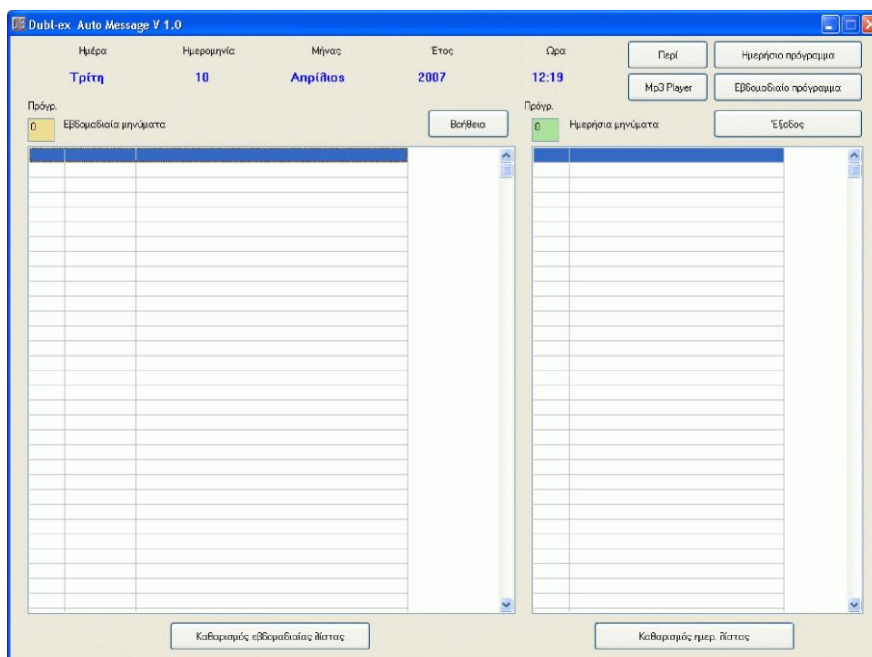

## Πρόγραμμα (software) DUBL-EX AUTO MESSAGE V 1.0

Το **DUBL-EX AUTO MESSAGE**, αποτελεί σύστημα μετάδοσης μηνυμάτων (διαφημιστικών, ενημερωτικών ή ανάγκης) σε κάθε χώρο που απαιτείται συνεχής μετάδοση μηνυμάτων.

πλή

Το πρόγραμμα είναι ένα πλήρως προγραμματιζόμενο σύστημα μετάδοσης αυτόματων μηνυμάτων υψηλής ποιότητας. Σε συνδυασμό με το πρόγραμμα Dublex Mp3 Player 1.0, μεταδίδει μουσική η οποία διακόπτεται αυτόματα όταν μεταδίδεται το μήνυμα.