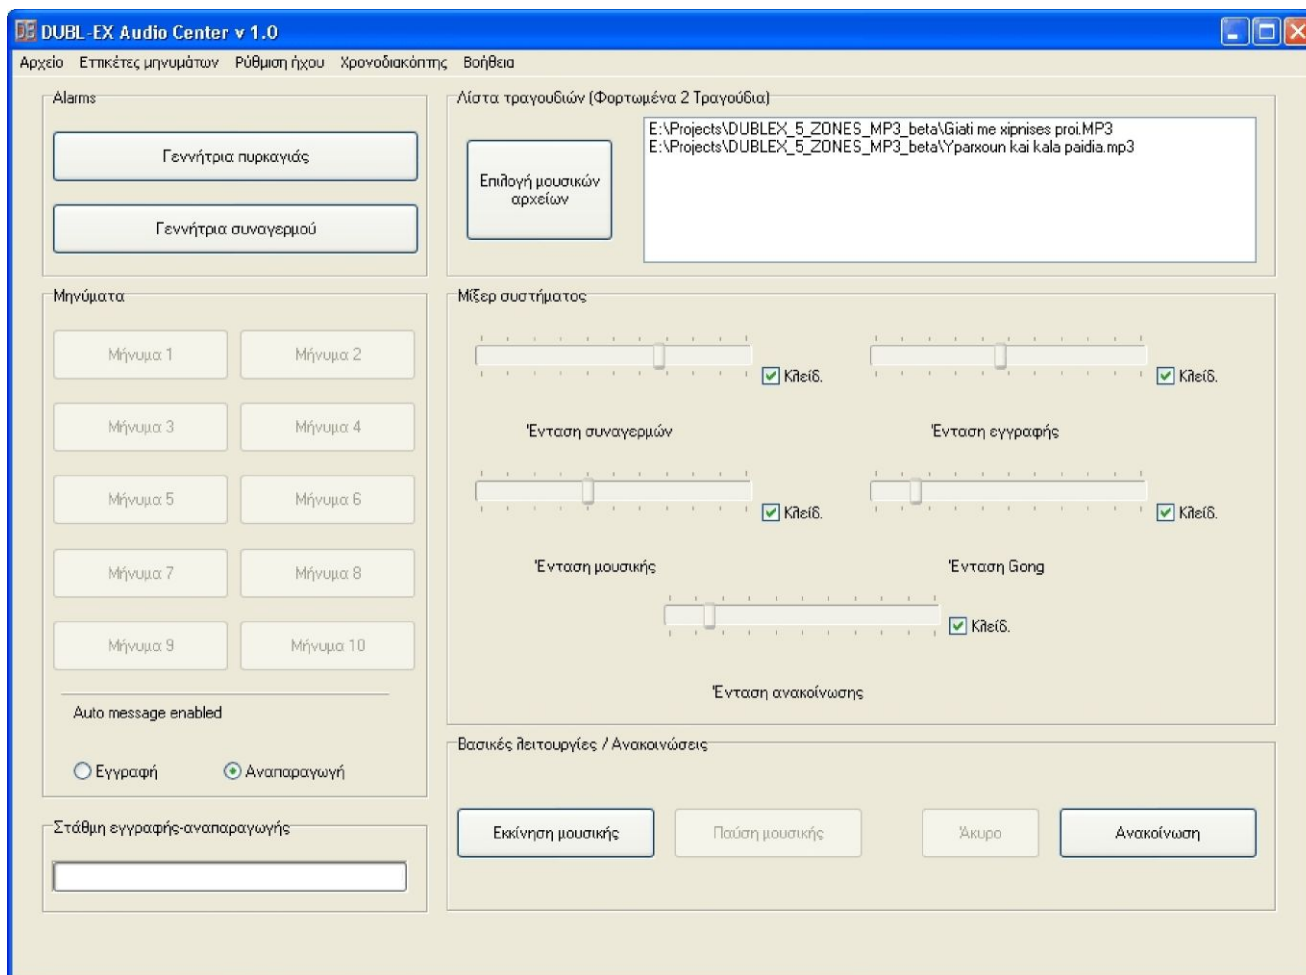

Πρόγραμμα (software) DUBL-EX AUDIO CENTER V 1.0

Το DUBL-EX AC (Audio Center), αποτελεί ένα πλήρες ηχητικό σύστημα σε συνδυασμό με έναν ή περισσότερους τελικούς ενισχυτές (αναλόγως του μεγέθους του κτιρίου).

Μέσω του DUBL-EX AC και ενός απλού ηλεκτρονικού υπολογιστή (έναν Celeron 400 με μνήμη 128 Mbytes, ένα Cd rom, και κάρτα ήχου) και έναν τελικό ενισχυτή δημιουργείτε ένα πλήρες ηχητικό σύστημα ικανό να καλύψει με μουσική, ανακοινώσεις, αυτόματα μηνύματα και σήματα πυρκαγιάς και γενικού συναγερμού, ένα super market, ένα εστιατόριο ή ένα εμπορικό κατάστημα με πολύ μικρό κοστολόγιο.